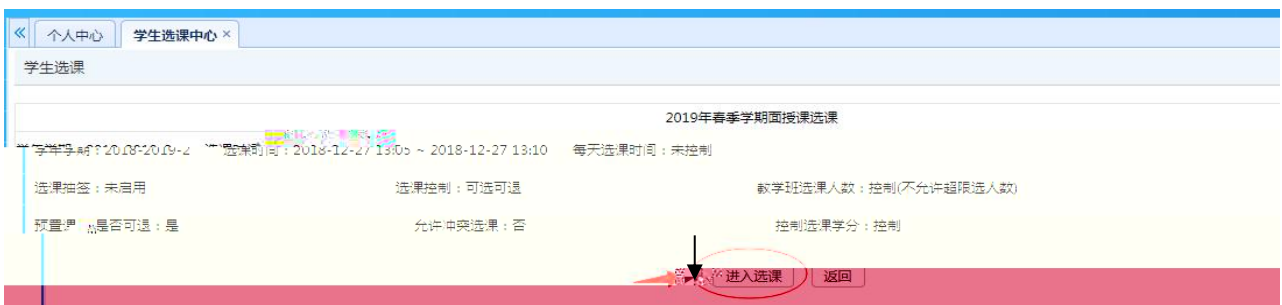

温馨提示: 推荐使用E9以上浏览器以及360极速模式。

选课学分情况

公选课选课

本学期选课学分/门数要求及已选情况							
	最高总学分	专业内跨年级选课(控制)		跨专业选课(控制)		校公共选修课选课(控制)	
		学分	门数	学分	门数	学分	门数
设置(控制)要求	不控制	不控制	不控制	不控制	不控制	2	1
已选统计	20.0	0.0	0	0.0	0	0.0	0

快捷导航：教学院（部）